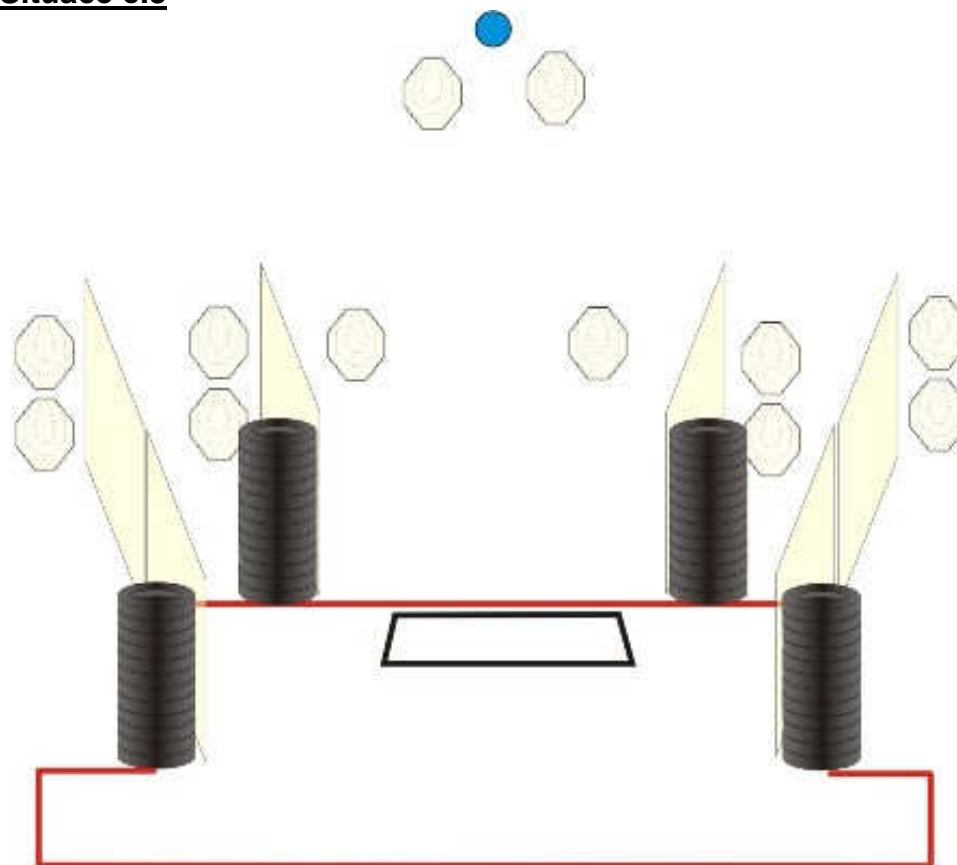

Situace č.3

Typ:	DI. střel. situace.	Hodnocení:	Comstock
Min. počet ran:	25	Vzdálenost:	Do 20 m
Terče:	12 IPSC, 1 plate		
Max. počet bodů:	105	Bezpečné úhly	±30°, do výše valu
Start/Stop:	Zvukový signál / Poslední výstřel		
Penalizace:	Podle pravidel IPSC		
Start. pozice:	Volný postoj ve vymezeném prostoru, Zbraň na opasku, nabitá zajištěná. Revolvery s nabitým válcem.		
Průběh:	Po zvukovém signálu střelec řeší situaci v libovolném pořadí. V papírových terčích se vyhodnocují dva nejlepší zásahy, kovy do padnutí.