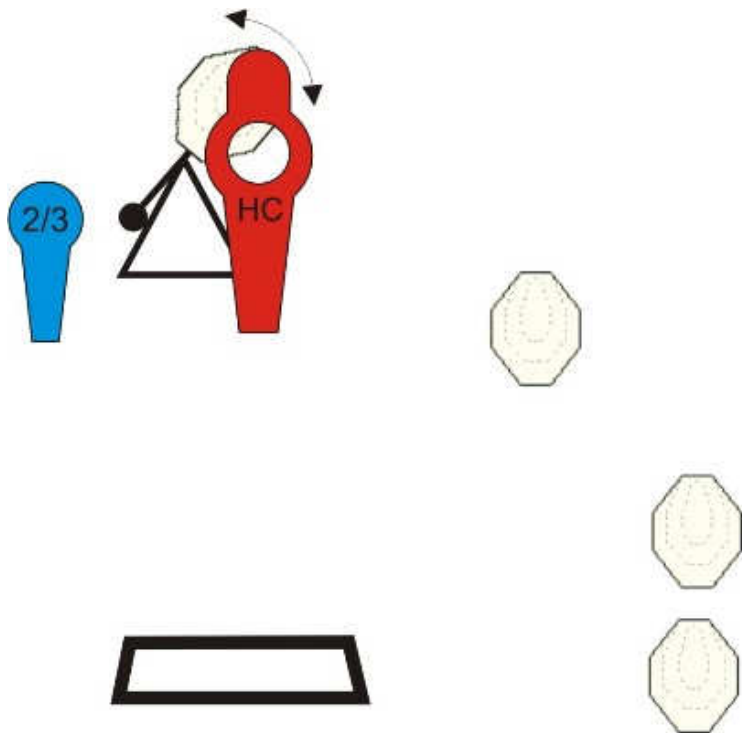

Situace č.6

Typ:	Kr. střel. situace.	Hodnocení:	Comstock
Min. počet ran:	9	Vzdálenost:	Do 15 m
Terče:	4 IPSC, 1 2/3P, 1NS		
Max. počet bodů:	45	Bezpečné úhly	±30°, do výše valu
Start/Stop:	Zvukový signál / Poslední výstřel		
Penalizace:	Podle pravidel IPSC		
Start. pozice:	Volný postoj ve vymezené zóně, zbraň nabitá připravená, zajištěná, revolvery s nabitým válcem.		
Průběh:	Po zvukovém signálu střelec střílí volným stylem jen z vymezené zóny. 2/3 P aktivuje pohyblivý terč, v papírových terčích se vyhodnocují dva nejlepší zásahy.		

Děkujeme:

zam servis

Z-SPRINT v.o.s.
Interiéry

www.z-sprint.cz