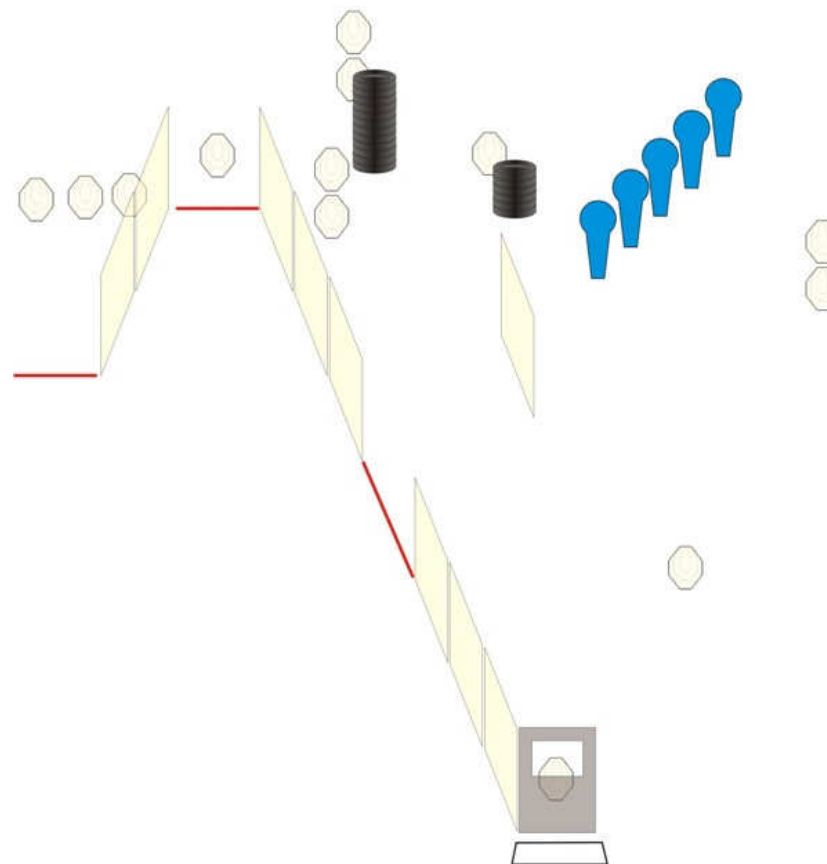

Situace č.5

Typ:	DI. střel. sit.	Hodnocení:	Comstock
Min. počet ran:	31	Vzdálenost:	Do 30 m
Terče:	13 IPSC, 5 PP		
Max. počet bodů:	155	Bezpečné úhly	±90°, do výše valu
Start/Stop:	Zvukový signál / Poslední výstřel		
Penalizace:	Podle pravidel IPSC		
Start. pozice:	Volný postoj ve vymezeném prostoru, Zbraň na opasku, nabitá zajištěná. Revolvery s nabitým válcem.		
Průběh:	Po zvukovém signálu střelec řeší situaci volným stylem, terče v libovolném pořadí. V papírových terčích se vyhodnocují dva nejlepší zásahy, kovy do padnutí.