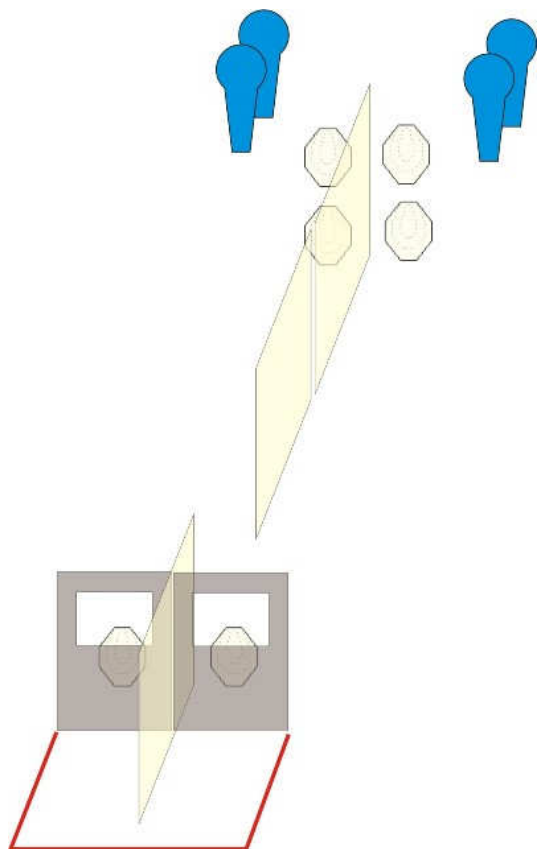

Situace č.4

Typ:	Stř. střel. sit.	Hodnocení:	Comstock
Min. počet ran:	16	Vzdálenost:	Do 20 m
Terče:	6 IPSC , 4 P		
Max. počet bodů:	80	Bezpečné úhly	±45°, do výše valu
Start/Stop:	Zvukový signál / Poslední výstřel		
Penalizace:	Podle pravidel IPSC		
Start. pozice:	Volný postoj ve vymezeném prostoru, zbraň na opasku, nabitá zajištěná. Revolvery s nabitým válcem.		
Průběh:	Po zvukovém signálu střelec střílí terče v libovolném pořadí. V papírových terčích se vyhodnocují dva nejlepší zásahy, kovy do padnutí.