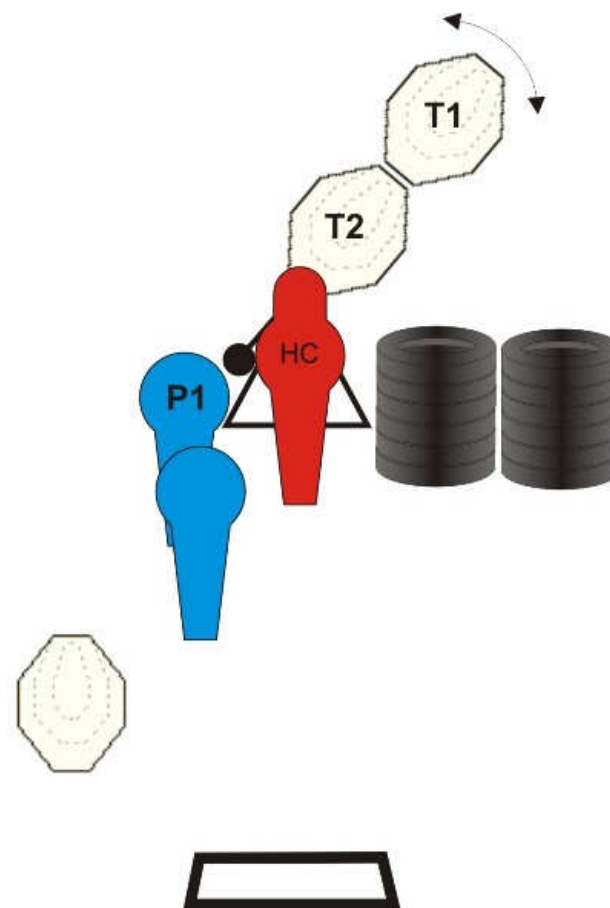

## Situace č.1

Typ:	Kr. střel. situace	Hodnocení:	Comstock
Min. počet ran	8	Vzdálenost:	Do 10 m
Terče:	3 IPSC, 2 P		
Max. počet bodů	40	Bezpečné úhly	±30°; do výše valu
Start/Stop:	Zvukový signál / Poslední výstřel		
Penalizace:	Podle pravidel IPSC		
Start. pozice:	Volný postoj ve vymezeném prostoru, zbraň na opasku nabitá připravená. Revolvery s nabitým válcem.		
Průběh:	V papírových terčích se vyhodnocují dva nejlepší zásahy, kovy do padnutí. P1 spouští kývající se T1 a T2. Vše pouze z vymezené zóny.		