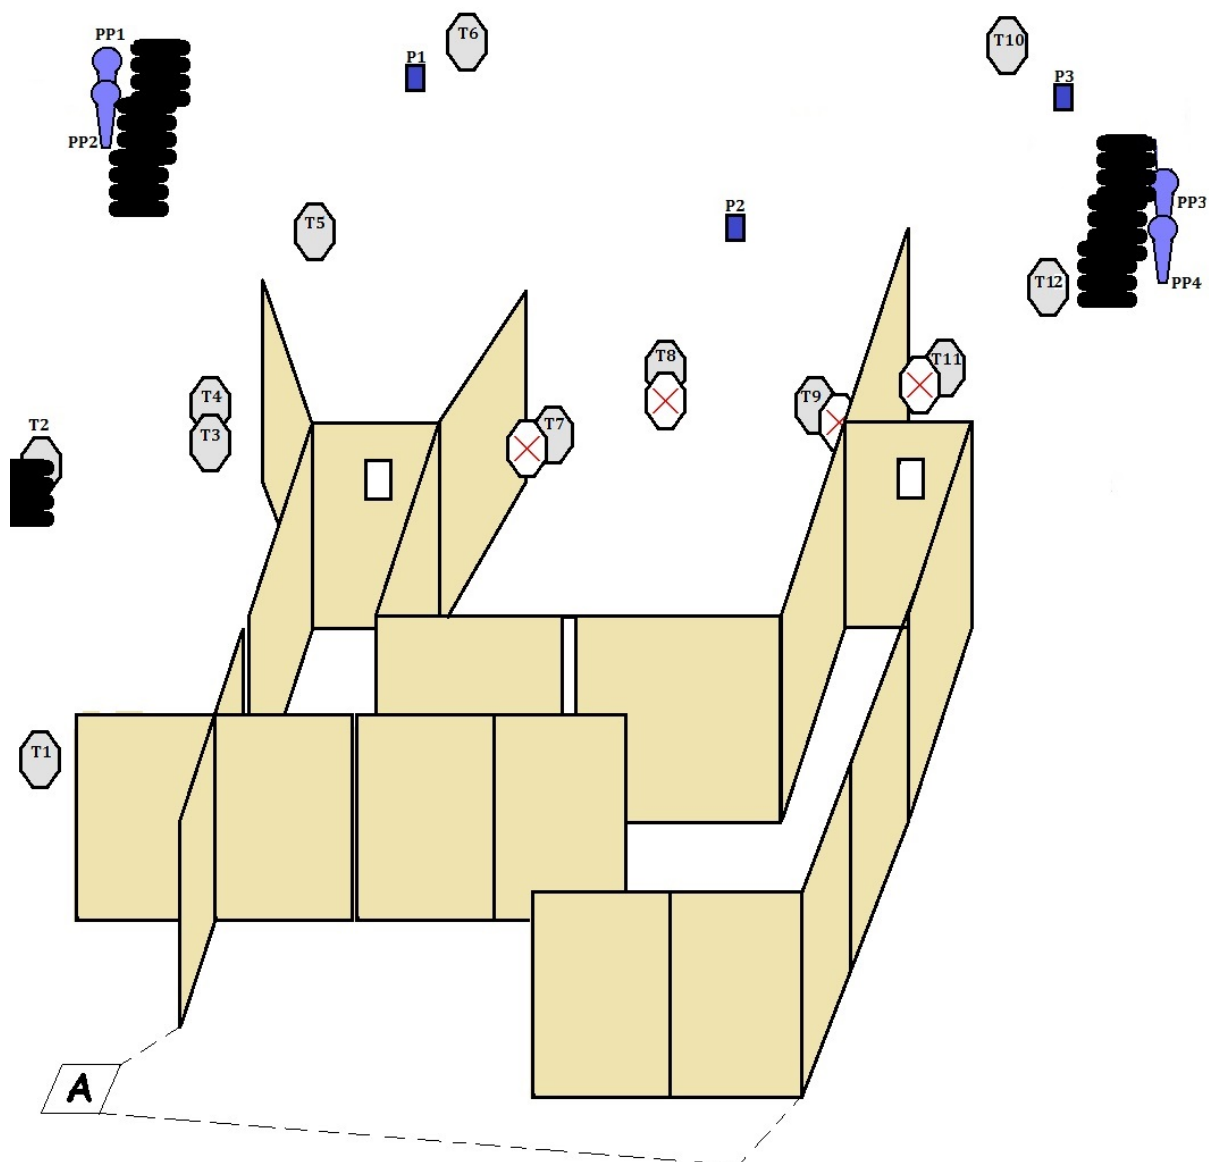

Předpokládaný konec závodu je v 16,00.

Výsledky do 30 minut od vyhodnocení posledního závodníka.

Změna propozic vyhrazena .

Stage 1

Typ situace:	Dlouhá	Hodnocení:	Comstock
Min. počet ran:	31	Vzdálenost:	do 25 m
Terče:	12 IPSC , 4 P, 3 PL, 4 NS		
Max. počet bodů:	155		
Start/Stop:	Zvukový signál / Poslední výstřel		
Bezpečné úhly:	Vpravo a vlevo vyznačeno pořadatelem, horní do výše valu		
Penalizace:	Podle pravidel IPSC		
Start. pozice:	Ve stoje, na „A“, zbraň dle 8.1.		
Průběh:	Po zvukovém signálu střelec řeší situaci libovolným způsobem z vymezeného prostoru, po dvou ranách do terče, kovy do spadnutí.		