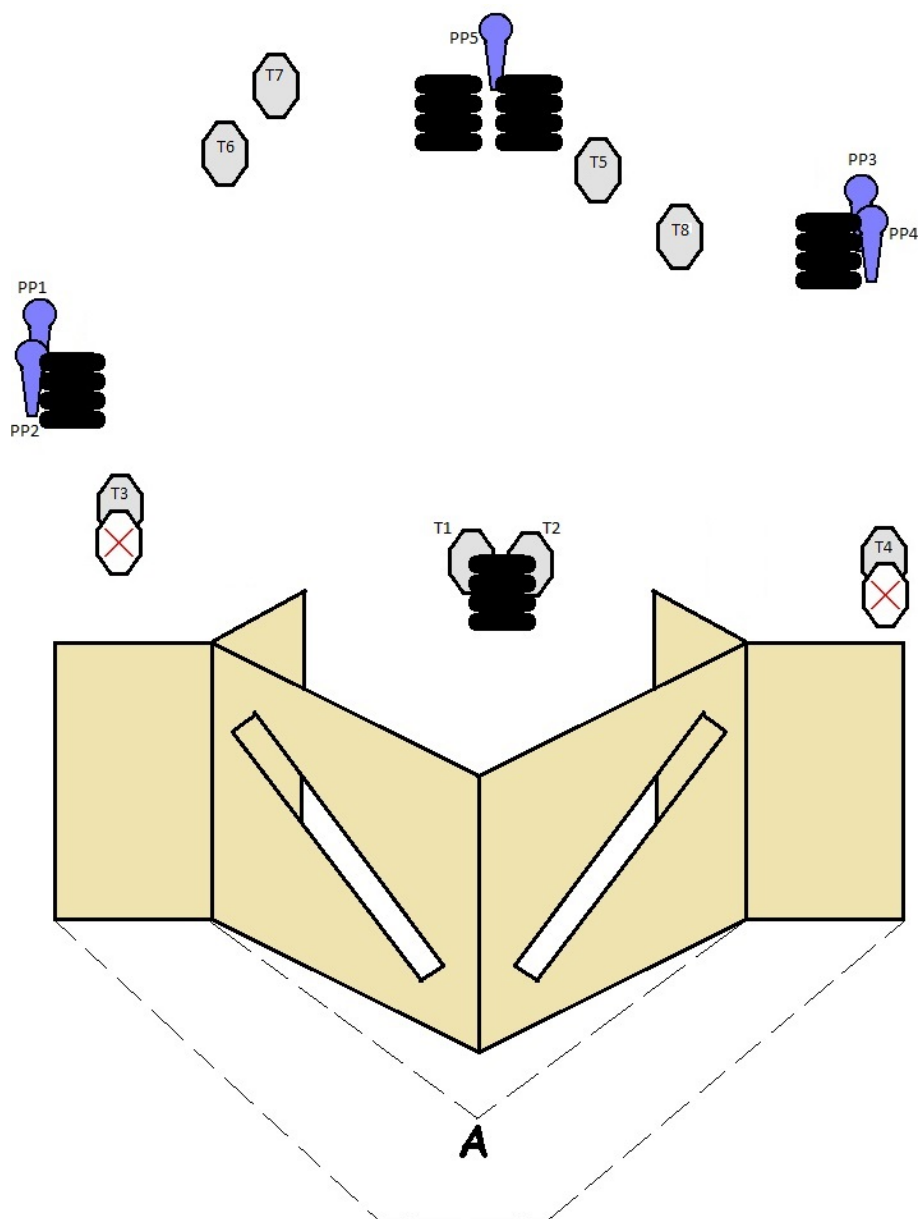

Předpokládaný konec závodu je v 16,00.

Výsledky do 30 minut od vyhodnocení posledního závodníka.

Změna propozic vyhrazena .

Stage 1

Typ situace:	Dlouhá	Hodnocení:	Comstock
Min. počet ran:	31	Vzdálenost:	do 25 m
Terče:	12 IPSC , 4 P, 3 PL, 4 NS		
Max. počet bodů:	155		
Start/Stop:	Zvukový signál / Poslední výstřel		
Bezpečné úhly:	Vpravo a vlevo vyznačeno pořadatelem, horní do výše valu		
Penalizace:	Podle pravidel IPSC		
Start. pozice:	Ve stoje, na „A“, zbraň dle 8.1.		
Průběh:	Po zvukovém signálu střelec řeší situaci libovolným způsobem z vymezeného prostoru, po dvou ranách do terče, kovy do spadnutí.		