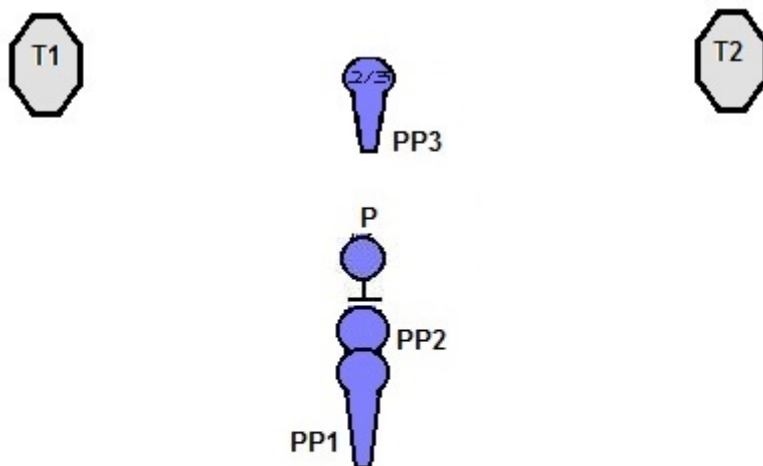

Stage 4

Typ situace:	Krátká	Hodnocení:	Comstok
Min. počet ran:	8	Vzdálenost:	Do 15 m
Terče:	2 IPSC, 3 P, 1 PL		
Max. počet bodů:	45		
Bezpečné úhly:	Vpravo a vlevo vyznačeno pořadatelem, horní do výše valu		
Start/Stop:	Zvukový signál / Poslední výstřel		
Penalizace:	Podle pravidel IPSC		
Start. pozice:	Ve stoje v boxu „A“, zbraň na stole, nenabítá bez zásobníku, zásobníky na stole.		
Průběh:	Po zvukovém signálu, řeší střelec situaci z boxu „A“, po dvou ranách do terče, kovy do spadnutí.