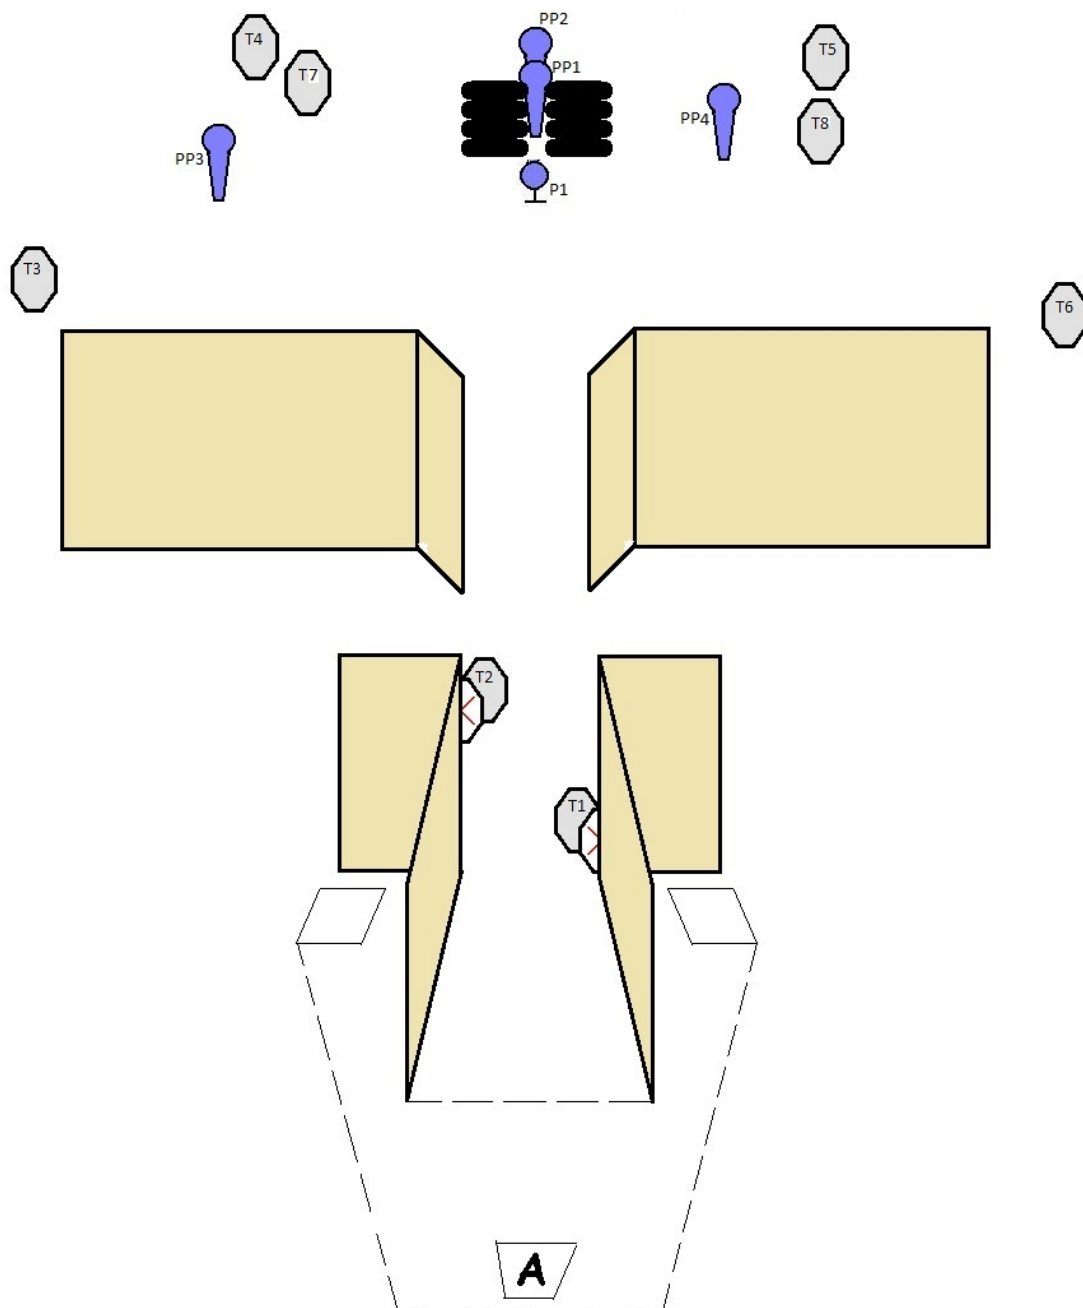

Stage 5

Typ situace:	Střední	Hodnocení:	Comstok
Min. počet ran:	21	Vzdálenost:	Do 20 m
Terče:	8 IPSC, 4 P, 1 PL		
Max. počet bodů:	105		
Bezpečné úhly:	Vpravo a vlevo vyznačeno pořadatelem, horní do výše valu		
Start/Stop:	Zvukový signál / Poslední výstřel		
Penalizace:	Podle pravidel IPSC		
Start. pozice:	Ve stoje na „A“ ruce volně, zbraň v pouzdře dle 8.1.		
Průběh:	Po zvukovém signálu, řeší střelec situaci z boxů, po dvou ranách do terče, kovy do spadnutí.