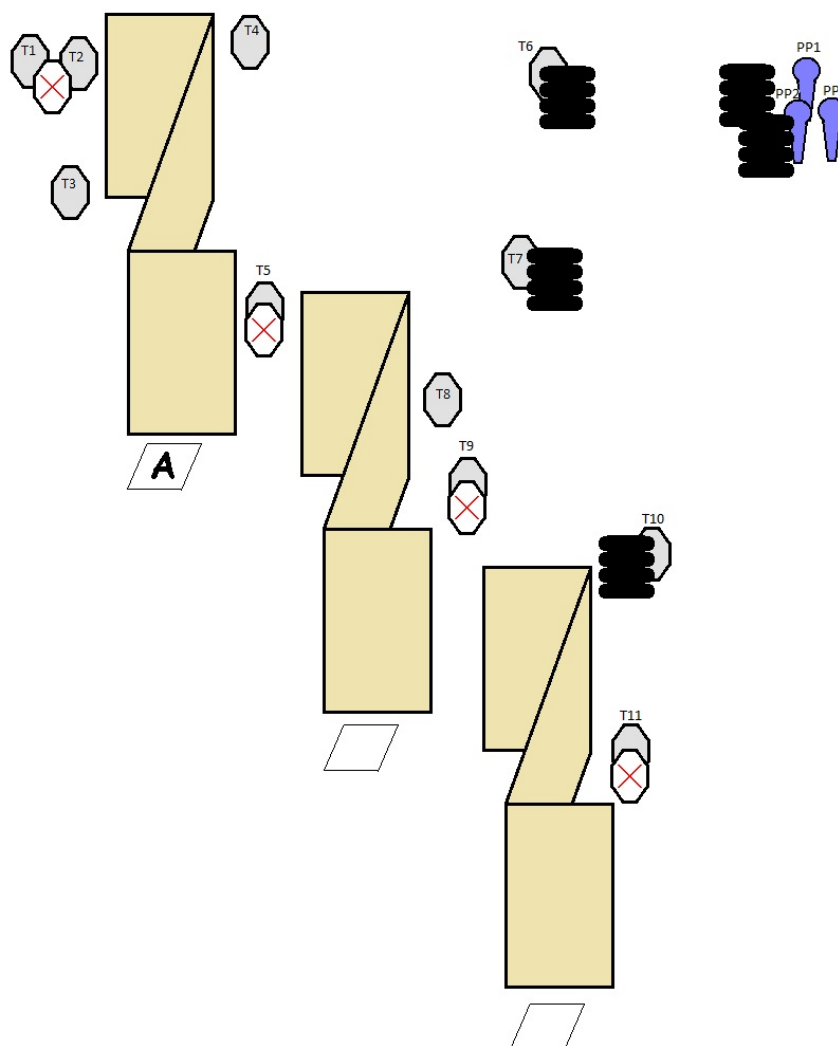

Stage 3

Typ situace:	Dlouhá	Hodnocení:	Comstok
Min. počet ran:	25	Vzdálenost:	Do 20 m
Terče:	11 IPSC, 3 P, 4 NS		
Max. počet bodů:	125		
Bezpečné úhly:	Vpravo a vlevo vyznačeno pořadatelem, horní do výše valu		
Start/Stop:	Zvukový signál / Poslední výstřel		
Penalizace:	Podle pravidel IPSC		
Start. pozice:	Ve stoje na „A“, zbraň v pouzdře dle 8.1.		
Průběh:	Po zvukovém signálu, řeší střelec situaci z boxů, po dvou ranách do terče, kovy do spadnutí.