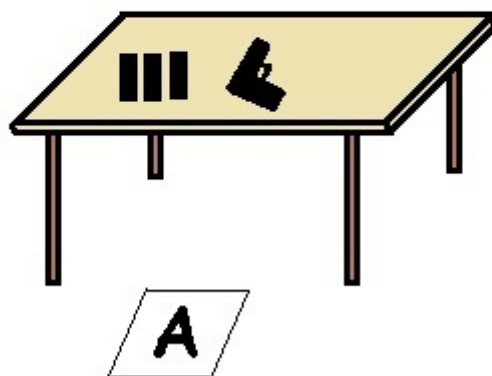

Stage 4

Typ situace:	Krátká	Hodnocení:	Comstok
Min. počet ran:	8	Vzdálenost:	Do 15 m
Terče:	2 IPSC, 3 P, 1 PL		
Max. počet bodů:	45		
Bezpečné úhly:	Vpravo a vlevo vyznačeno pořadatelem, horní do výše valu		
Start/Stop:	Zvukový signál / Poslední výstřel		
Penalizace:	Podle pravidel IPSC		
Start. pozice:	Ve stoje v boxu „A“, zbraň na stole, nenabítá bez zásobníku, zásobníky na stole.		
Průběh:	Po zvukovém signálu, řeší střelec situaci z boxu „A“, po dvou ranách do terče, kovy do spadnutí.