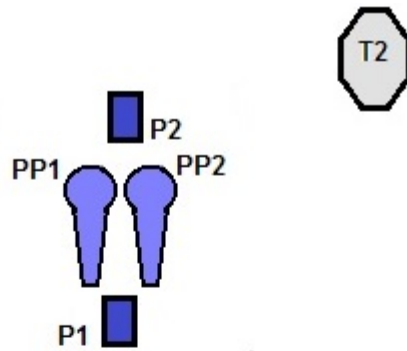

Stage 6

Typ situace:	Krátká	Hodnocení:	Comstok
Min. počet ran:	8	Vzdálenost:	Do 20 m
Terče:	2 IPSC, 2 P, 2 PL		
Max. počet bodů:	40		
Bezpečné úhly:	Vpravo a vlevo vyznačeno pořadatelem, horní do výše valu		
Start/Stop:	Zvukový signál / Poslední výstřel		
Penalizace:	Podle pravidel IPSC		
Start. pozice:	Ve stoje, ruce na chráničích sluchu, zbraň v pouzdře dle 8.1.		
Průběh:	Po zvukovém signálu střelec řeší volným stylem, po dvou ranách do terče, kovy do spadnutí.