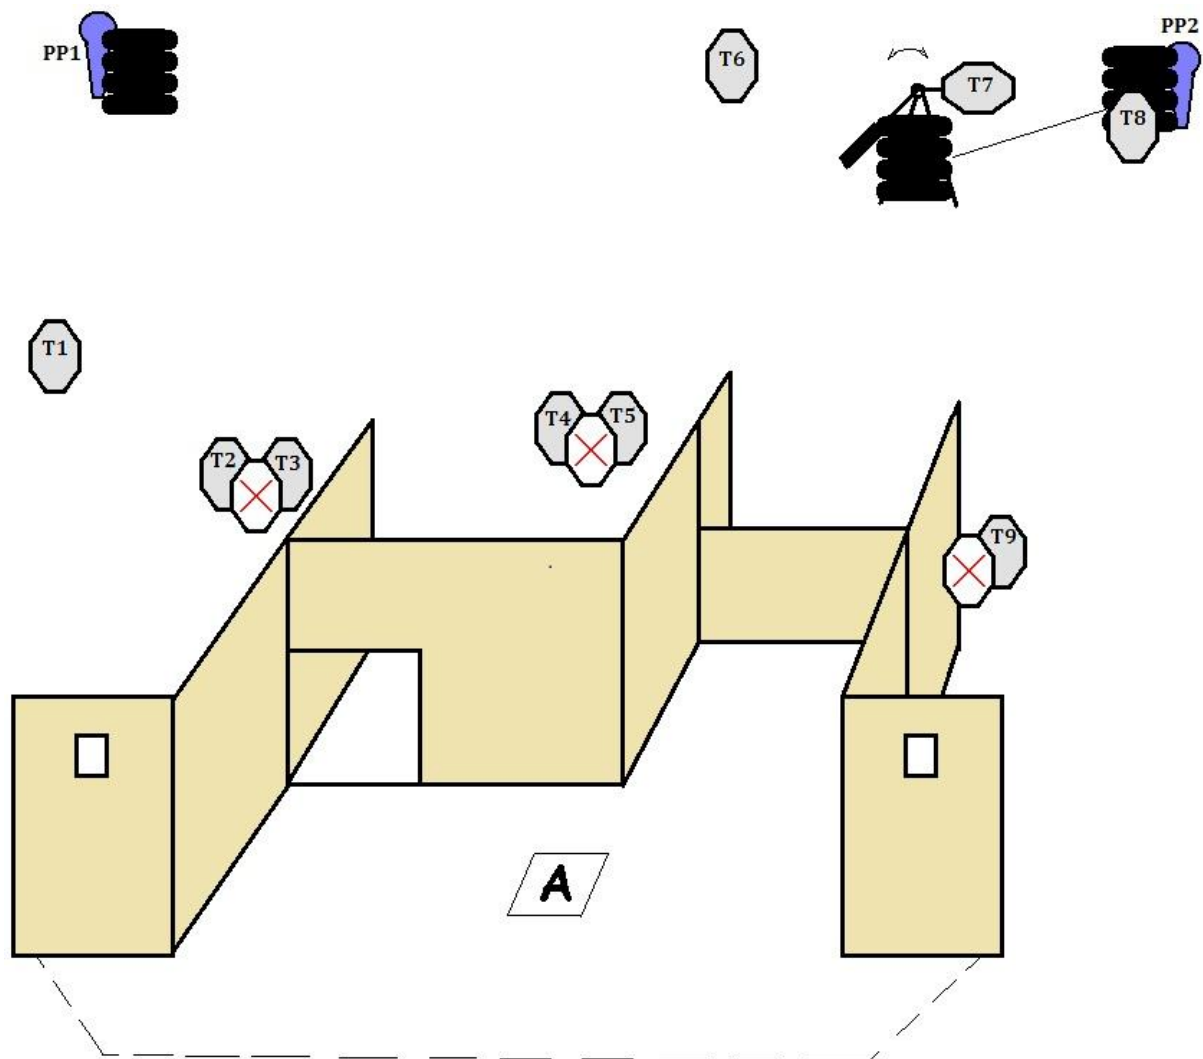

Stage 3

Typ situace:	Dlouhá	Hodnocení:	Comstok
Min. počet ran:	20	Vzdálenost:	Do 20 m
Terče:	9 IPSC, 2 PP, 3 NS		
Max. počet bodů:	100		
Bezpečné úhly:	Vpravo a vlevo vyznačeno pořadatelem, horní do výše valu		
Start/Stop:	Zvukový signál / Poslední výstřel		
Penalizace:	Podle pravidel IPSC		
Start. pozice:	Ve stoje v boxu „A“, zbraň v pouzdře dle 8.1.		
Průběh:	Po zvukovém signálu řeší střelec situaci z vymezeného prostoru, po dvou ranách do terče, kovy do spadnutí.