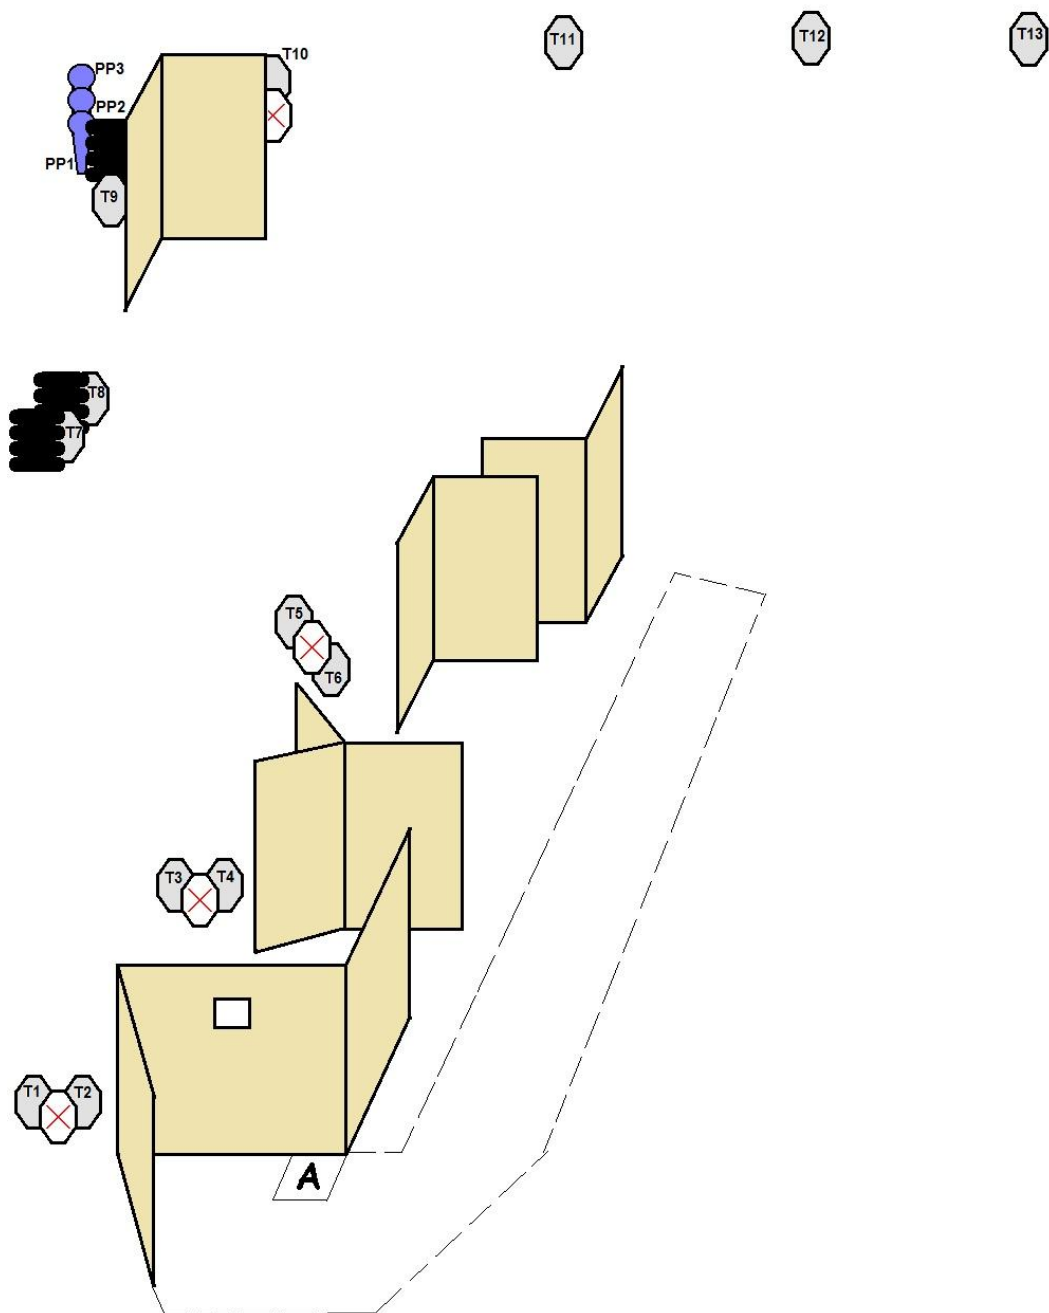

Stage 1

Typ situace:	Dlouhá	Hodnocení:	Comstock
Min. počet ran:	31	Vzdálenost:	do 25 m
Terče:	13 IPSC , 3 PP, 4 NS,		
Max. počet bodů:	155		
Start/Stop:	Zvukový signál / Poslední výstřel		
Bezpečné úhly:	Vpravo a vlevo vyznačeno pořadatelem, horní do výše valu		
Penalizace:	Podle pravidel IPSC		
Start. pozice:	Ve stoje na „A“, zbraň dle 8.1. v pouzdře.		
Průběh:	Po zvukovém signálu řeší střelec situaci z vymezeného prostoru, po dvou ranách do terče, kovy do spadnutí.