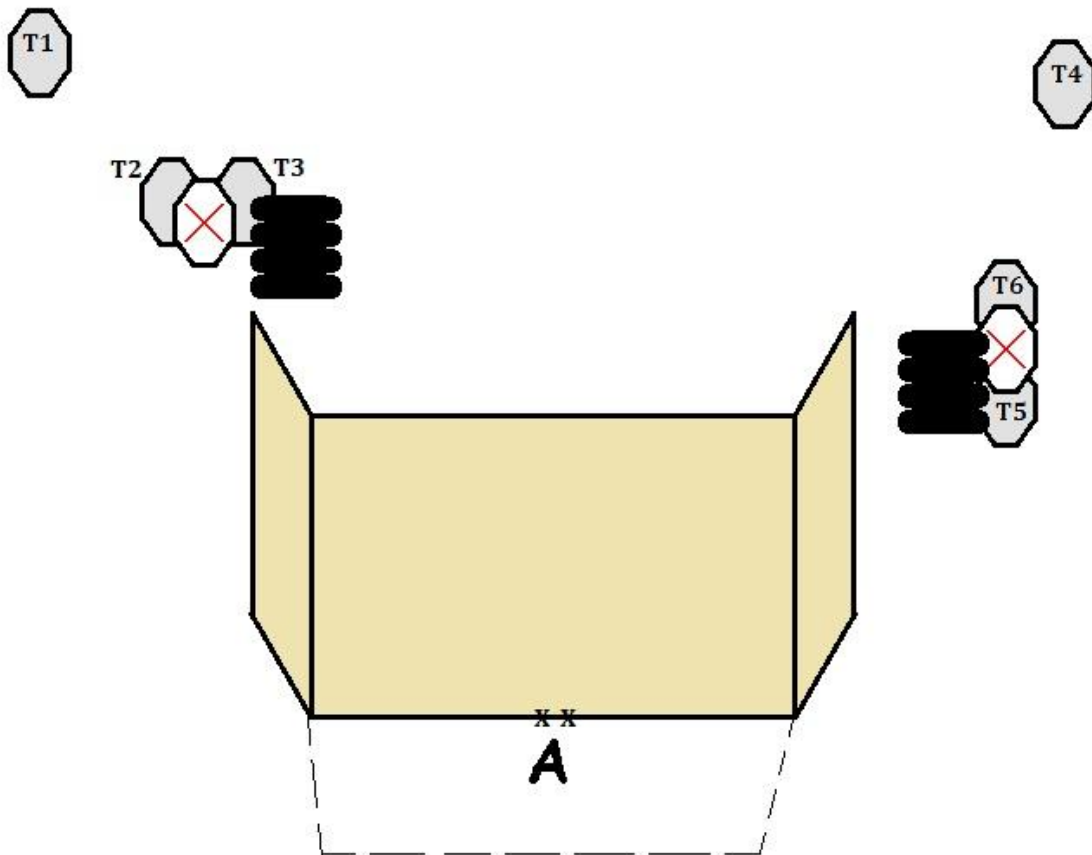

Výsledky do 30 minut od vyhodnocení posledního závodníka.

Změna propozic vyhrazena .

Stage 1

Typ situace:	Dlouhá	Hodnocení:	Comstock
Min. počet ran:	31	Vzdálenost:	do 25 m
Terče:	13 IPSC , 3 PP, 4 NS,		
Max. počet bodů:	155		
Start/Stop:	Zvukový signál / Poslední výstřel		
Bezpečné úhly:	Vpravo a vlevo vyznačeno pořadatelem, horní do výše valu		
Penalizace:	Podle pravidel IPSC		
Start. pozice:	Ve stoje na „A“, zbraň dle 8.1. v pouzdře.		
Průběh:	Po zvukovém signálu řeší střelec situaci z vymezeného prostoru, po dvou ranách do terče, kovy do spadnutí.		