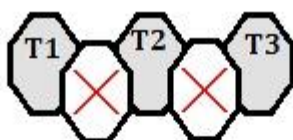

Stage 5

Typ situace:	Dlouhá	Hodnocení:	Comstock
Min. počet ran:	18	Vzdálenost:	do 25 m
Terče:	3 IPSC, 2 NS,		
Max. počet bodů:	90		
Start/Stop:	Zvukový signál / Poslední výstřel		
Bezpečné úhly:	Vpravo a vlevo vyznačeno pořadatelem, horní do výše valu		
Penalizace:	Podle pravidel IPSC		
Start. pozice:	Ve stoje paty na „X X“, zbraň dle 8.1. v pouzdře.		
Průběh:	Po zvukovém signálu řeší střelec situaci z boxů „A“, „B“ a „C“, vždy po dvou ranách do terče.