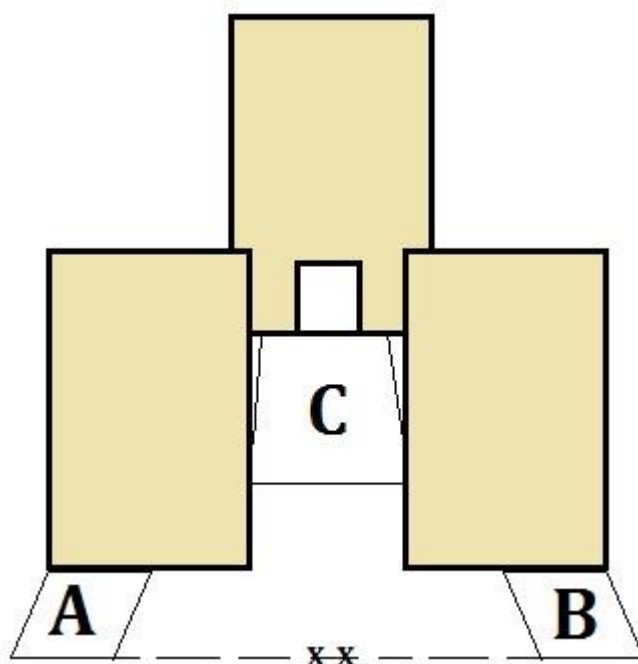

Stage 5

Typ situace:	Dlouhá	Hodnocení:	Comstock
Min. počet ran:	18	Vzdálenost:	do 25 m
Terče:	3 IPSC, 2 NS,		
Max. počet bodů:	90		
Start/Stop:	Zvukový signál / Poslední výstřel		
Bezpečné úhly:	Vpravo a vlevo vyznačeno pořadatelem, horní do výše valu		
Penalizace:	Podle pravidel IPSC		
Start. pozice:	Ve stoje paty na „X X“, zbraň dle 8.1. v pouzdře.		
Průběh:	Po zvukovém signálu řeší střelec situaci z boxů „A“, „B“ a „C“, vždy po dvou ranách do terče.