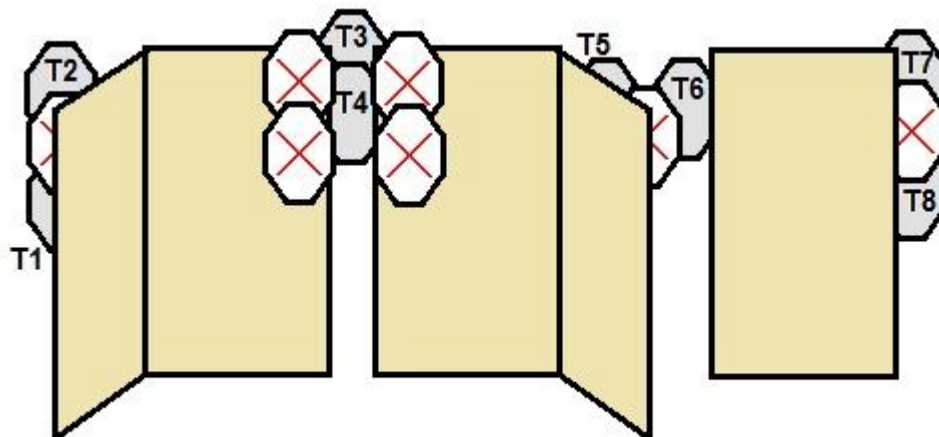

Stage 4

Typ situace:	Střední	Hodnocení:	Comstock
Min. počet ran:	16	Vzdálenost:	do 25 m
Terče:	8 IPSC, 7 NS,		
Max. počet bodů:	80		
Start/Stop:	Zvukový signál / Poslední výstřel		
Bezpečné úhly:	Vpravo a vlevo vyznačeno pořadatelem, horní do výše valu		
Penalizace:	Podle pravidel IPSC		
Start. pozice:	Ve stoje na „A“, zbraň dle 8.1. v pouzdře.		
Průběh:	Po zvukovém signálu řeší střelec situaci z vymezeného prostoru, po dvou ranách do terče.