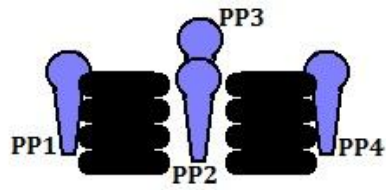

Stage 2

Typ situace:	Střední	Hodnocení:	Comstock
Min. počet ran:	16	Vzdálenost:	Do 20 m
Terče:	6 IPSC, 4 PP, 2 NS		
Max. počet bodů:	80		
Bezpečné úhly:	Vpravo a vlevo vyznačeno pořadatelem, horní do výše valu		
Start/Stop:	Zvukový signál / Poslední výstřel		
Penalizace:	Podle pravidel IPSC		
Start. pozice:	Ve stoje na „A“, zbraň dle 8.1. v pouzdře.		
Průběh:	Po zvukovém signálu řeší střelec situaci z vymezeného prostoru, po dvou ranách do terče, kovy do spadnutí.