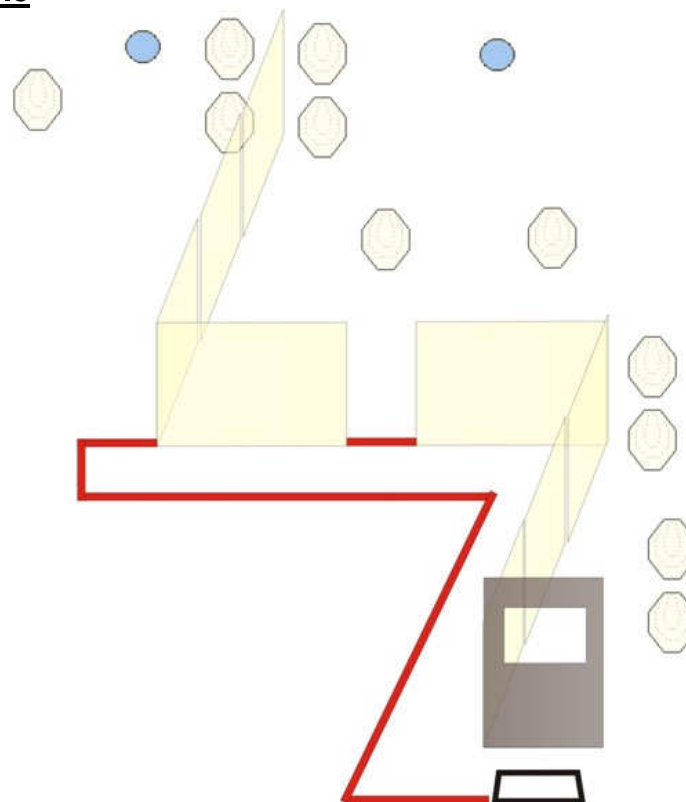

Situace č.3

Typ:	DI. střel. situace.	Hodnocení:	Comstock
Min. počet ran:	24	Vzdálenost:	Do 20 m
Terče:	11 IPSC, 2P		
Max. počet bodů:	120	Bezpečné úhly	±30°, do výše valu
Start/Stop:	Zvukový signál / Poslední výstřel		
Penalizace:	Podle pravidel IPSC		
Start. pozice:	Volný postoj ve vymezeném prostoru, Zbraň na opasku, nabitá zajištěná. Revolvery s nabitým válcem.		
Průběh:	Po zvukovém signálu střelec řeší situaci v libovolném pořadí po dvou ranách do papírových terčů, kovy do padnutí.