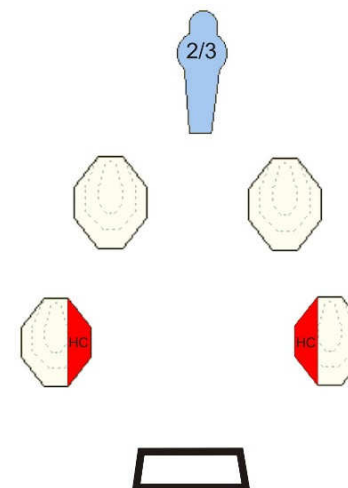

N49°12'38" , E17°30'16"

Změna propozic vyhrazena.

Situace č.1

Typ:	Kr. střel. situace	Hodnocení:	Comstock
Min. počet ran	9	Vzdálenost:	Do 20 m
Terče:	4 IPSC, 1 2/3 PP		
Max. počet bodů	45	Bezpečné úhly	±30°, do výše valu
Start/Stop:	Zvukový signál / Poslední výstřel		
Penalizace:	Podle pravidel IPSC		
Start. pozice:	Volný postoj ve vymezeném prostoru, zbraň na opasku nabitá, zajištěná. Revolvery s nabitým válcem.		
Průběh:	Po zvukovém signálu střelec střílí volným stylem kov do padnutí, v papírových terčích se vyhodnocují dva nejlepší zásahy. Vše pouze z vymezené zóny.		