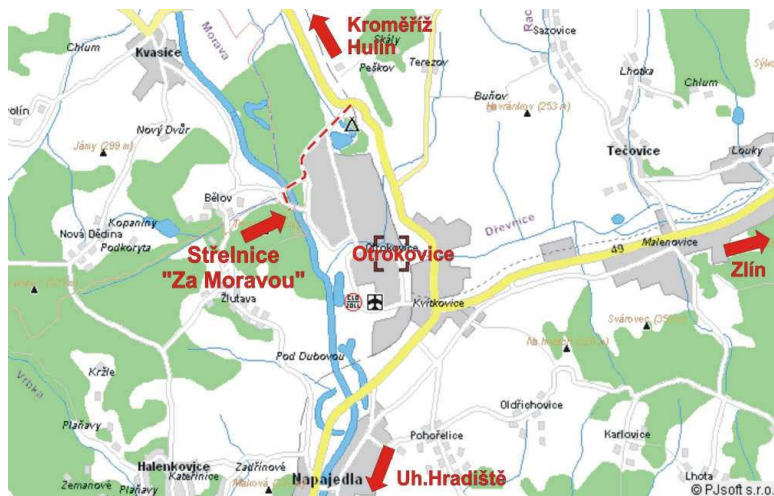

[www.volny.cz / ipsc23](http://www.volny.cz/ipsc23)

Zdravotní zabezpečení: lékařská pohotovostní služba poliklinika
Otrokovice, Baťova nemocnice Zlín

Závod je uspořádán podle platných pravidel Mezinárodní konfederace praktické střelby vydaných v české verzi Asociací praktické střelby České republiky.

Cesta na střelnici: Od Hulína, mimo dálnici: Cca 2 km za obcí Tlumačov, před silničním nadjezdem vpravo, kruhovým objezdem rovně, za mostem přes Moravu cca 200m vlevo na úzkou cestu (na konci svodidel), po cca 1km střelnice.

Od Hulína po dálnici: Sjet z dálnice na E30-Otrokovice, světelnou křižovatkou rovně, po cca 1km kruhovým objezdem vpravo, po cca 2km kruhovým objezdem vlevo, za mostem přes Moravu cca 200m vlevo na úzkou cestu (na konci svodidel), po cca 1km střelnice.