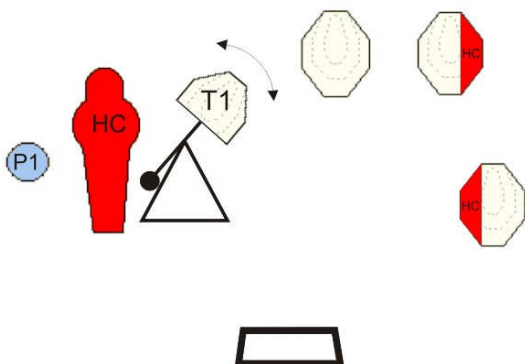

Situace č.6

Typ:	Kr. střel. situace.	Hodnocení:	Comstock
Min. počet ran:	9	Vzdálenost:	Do 10 m
Terče:	4 IPSC, 1 plate		
Max. počet bodů:	45	Bezpečné úhly	±30°, do výše valu
Start/Stop:	Zvukový signál / Poslední výstřel		
Penalizace:	Podle pravidel IPSC		
Start. pozice:	Volný postoj ve vymezeném prostoru, Zbraň na opasku, nabitá zajištěná. Revolvery s nabitým válcem.		
Průběh:	Po zvukovém signálu střelec střílí volným stylem po dvou ranách do papírových terčů, P1 aktivuje T1. Vše pouze z vymezeného prostoru.		

IGTT
a.s. ZLÍN

NOVÉ PNEUMATIKY ZA NÁKUPNÍ CENY

www.igtt.cz/pneu