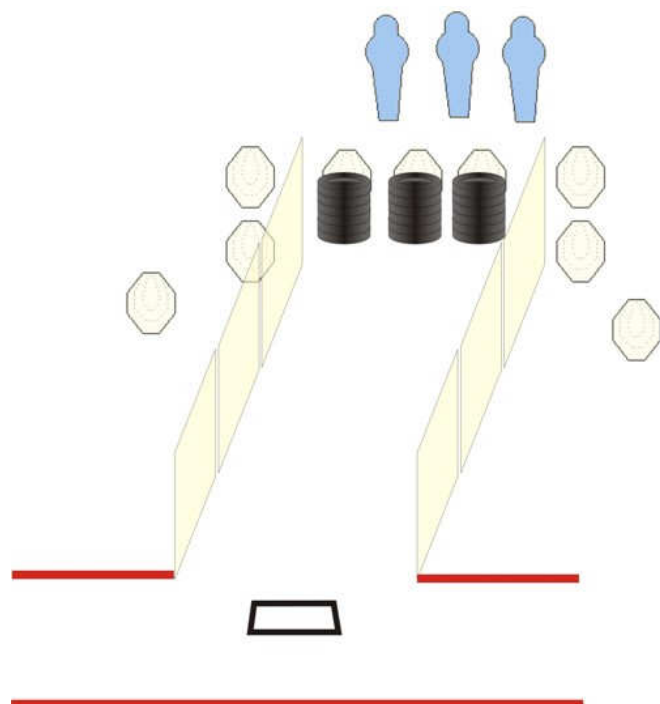

Situace č.4

Typ:	Dl. střel. sit.	Hodnocení:	Comstock
Min. počet ran:	21	Vzdálenost:	Do 20 m
Terče:	9 IPSC , 3 PP		
Max. počet bodů:	110	Bezpečné úhly	±45°, do výše valu
Start/Stop:	Zvukový signál / Poslední výstřel		
Penalizace:	Podle pravidel IPSC		
Start. pozice:	Volný postoj ve vymezeném prostoru, Zbraň na opasku, nabitá zajištěná. Revolvery s nabitým válcem.		
Průběh:	Po zvukovém signálu střelec střílí terče v libovolném pořadí po dvou ranách do terče, kovy do padnutí pouze ze startovacího čtverce.