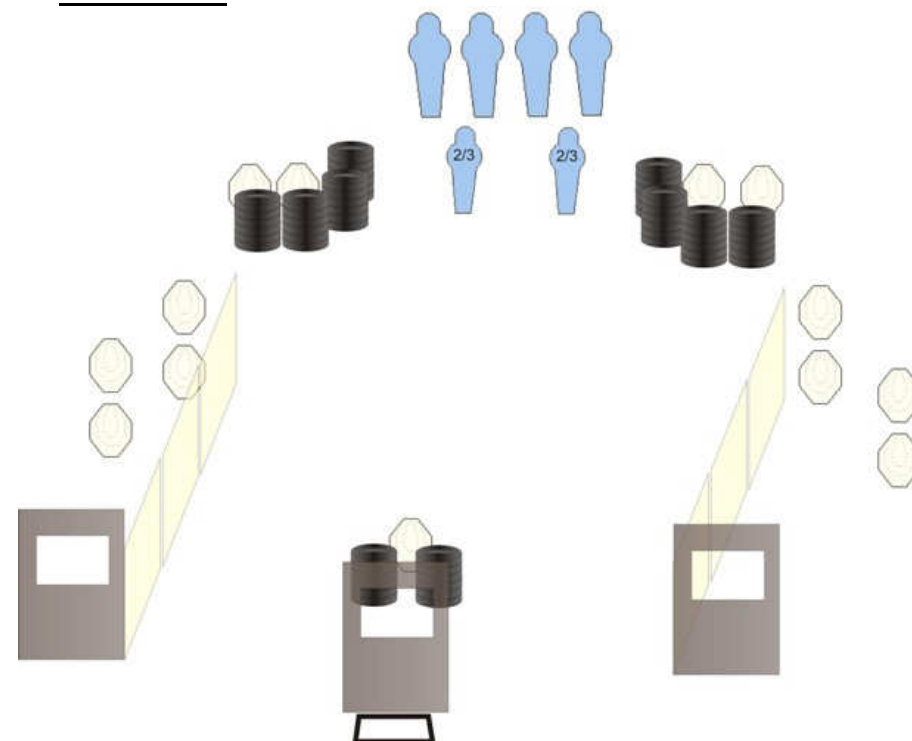

Situace č.5

Typ:	Dl. střel. sit.	Hodnocení:	Comstock
Min. počet ran:	32	Vzdálenost:	Do 30 m
Terče:	13 IPSC, 2 2/3 PP, 4 PP		
Max. počet bodů:	160	Bezpečné úhly	±90°, do výše valu
Start/Stop:	Zvukový signál / Poslední výstřel		
Penalizace:	Podle pravidel IPSC		
Start. pozice:	Volný postoj ve vymezeném prostoru, Zbraň na opasku, nabitá zajištěná. Revolvery s nabitým válcem.		
Průběh:	Po zvukovém signálu střelec řeší situaci volným stylem, terče v libovolném pořadí po dvou ranách do terče, kovy do padnutí pouze přes startovní okno.